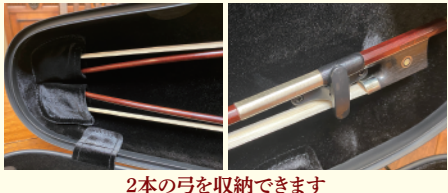

Pink

Metalic Blue

Lavender

Champagne Gold

Pearl White

Mint Green

Ice Blue

各クッションで楽器をしっかりホールド

2本の弓を収納できます

小物入れと肩当てホルダー

スタイリッシュなフォルム

【Option】ケース・ロックストラップ
バイオリン&ピオラに対応!!
¥560 (税込)
移動中などに大切な楽器ケースが開いてしまうことを防ぎます。
最短:330mm 最長:570mm

Carbon Black

Carbon Blue

Color
全 **4** 色
Weight
約 **1.9** kg

Viola