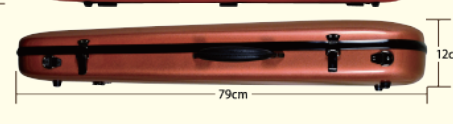

Shimokura Original

「軽さ」「耐衝撃」を兼備 **13** 色の選べるカラー

~ Stylish Hard Case ~
スタイリッシュハードケース

Color
全 **13** 色
Weight
約 **1.5** kg

Violin

¥25,000 (税抜)
¥27,500 (税込)

革製ストラップ
2本付属

【Option】ケース・ロックストラップ
バイオリン&ピオラに対応!!
¥560 (税込)
移動中などに大切な楽器ケースが開いてしまうことを防ぎます。
最短:330mm 最長:570mm

Color
全 **4** 色
Weight
約 **1.9** kg

Viola

¥32,000 (税抜)
¥35,200 (税込)

革製ストラップ
2本付属

42cmまで対応

Color
全 **11** 色
Weight
約 **3.6** kg

Cello

¥78,000 (税抜)
¥85,800 (税込)

25cm