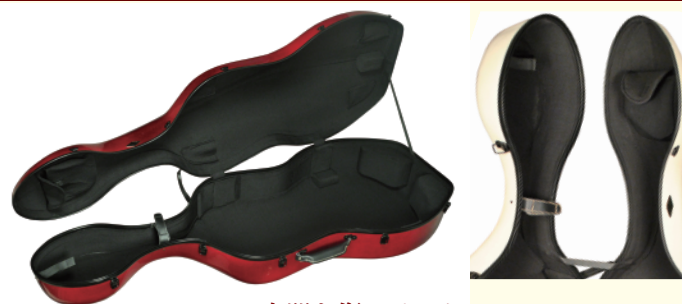

ネック部は調整が可能。サイズは42cmまで対応

Color
全 **11** 色
Weight
約 **3.6** kg

Cello

¥78,000 (税抜)
¥85,800 (税込)

Champagne Gold

楽器を傷つけにくい全面布張り
スクロール留め・ゴムバンド・小物入れ完備

Metalic Red

Orange Brown