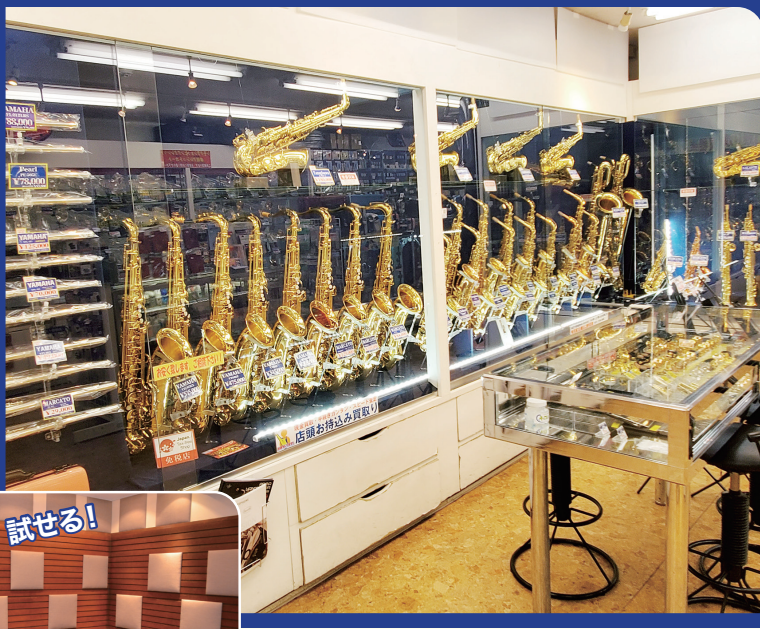

1976年 以来の信頼と実績
大宮駅 東口 徒歩3分!!

2F 管楽器

YAMAHA公認 信託の技術者による完全調整 中古400本以上!

中古 管楽器

毎日続々入荷!!

楽器のメンテナンス 管楽器 修理工房

リペアマン14名常駐!

各種 リード