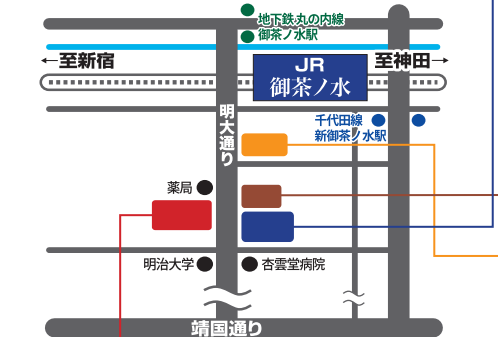

4F 管楽器 修理工房 管楽器リペアセンター

TEL 03-3293-8655
FAX 03-3293-8655
東京都千代田区神田駿河台2-2