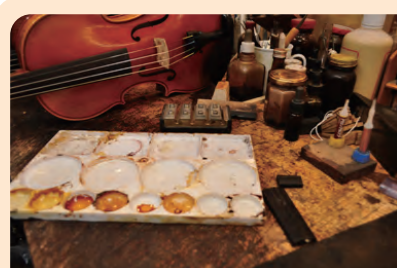

Italian・French・German

ヨーロッパから直輸入

2F

試奏室 3 部屋

ドイツ製のオリジナルブランドをはじめイタリアンやフレンチなどヨーロッパ各国の弦楽器を幅広く取り揃えております。

お茶の水

千代田区神田駿河台2-1-33 3F ☎ 03-3294-7717

アトリエ・シモーラ 弦楽器 修理工房

安心のリペア & サポート

3F 弦楽器 修理工房 4名の職人が常駐。

アトリエ・シモーラでは4名の職人がお客様のご要望を直接お伺いし、ご購入いただいた楽器が最善の状態になるよう、専門店ならではの知識と技術でフルサポートさせていただきます。

多彩な専門店と圧倒的な展示・在庫! Ochanomizu Area

JR御茶ノ水駅よりすぐ お茶の水

全店 平日・土曜 10:45 ~ 19:15
年中無休 日曜・祝日 10:30 ~ 18:30